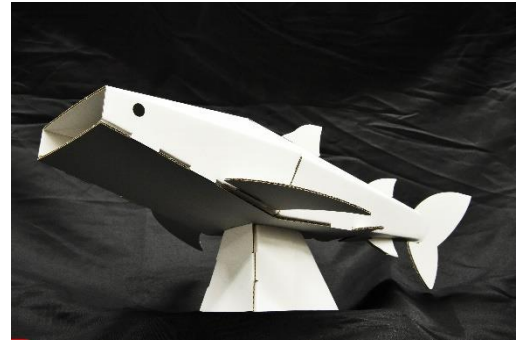

5. 『ジンベエザメクラフト作り』

ジンベエザメの段ボールクラフト作りやミニ講座を通し、知っているようで知らないジンベエザメの生態や体の仕組みなどを学べるオンラインイベント。

- 開催日 : 2022年 8月14日(日)、21日(日)
- 時間 : 各日 ①10:00 ~ 11:15 ②14:30 ~ 15:45
- 対象 : 小学生以上
- 定員 : 各回 10名
- 料金 : 1,500円(1セット)
- 募集開始 : 2022年 7月23日(土)12時 ~ (先着順)
- 申込方法 : 海遊館 HP より本イベント参加チケットをお求めください

ジンベエザメ 段ボールクラフト

6. 飼育員が監修！細部までこだわった『ぬいぐるみエラ付きジンベエザメ』

新オリジナルグッズ「ぬいぐるみエラ付きジンベエザメ(オス・メス)」が登場。担当飼育員が監修し、ジンベエザメの特徴を細部まで再現したグッズです。

オス・メスの違いや、大きな口、さらには海水とともに口から吸いこんだ餌をこしとる「えら」や「えらあな」など、ジンベエザメの特徴を細部までこだわっています。

- 販売開始 : 2022年 7月下旬 (予定)
- 金額 : 3,630円
- 販売場所 : 海遊館オフィシャルショップ、海遊館オフィシャルショップオンライン