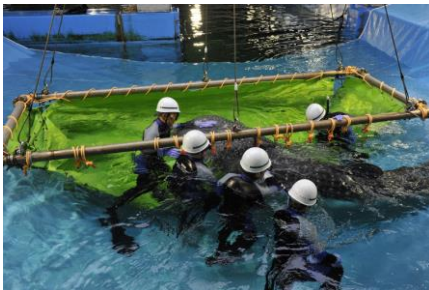

## 高知県土佐清水市の「大阪海遊館 海洋生物研究所以布利センター」 より、ジンベエザメを搬入します

大阪市港区の海遊館では、平成 28 年 7 月 22 日（金）に、ジンベエザメ（オス、推定年齢 4～5 歳、  
全長 4.3m、推定体重 800kg）を海遊館の研究施設「大阪海遊館 海洋生物研究所以布利センター」（以下、  
以布利センター）より大型トレーラーと専用水槽を用いた陸路輸送を行います。海遊館には午前 6 時 30  
分に到着し、午前 8 時に水槽に搬入する予定です。

現在、海遊館で展示しているジンベエザメは愛称「遊」ちゃん（メス、全長約 5.03m、推定体重 1,100  
kg、推定年齢 8～9 才）1 尾で、今回の搬入により展示数は 2 尾となります。また海遊館では、オスの  
ジンベエザメの愛称は「海」くんを引き継ぐことにしています。

ジンベエザメを海水と共に担架に収容

クレーンを用い海水から出さずに移動

大型トレーラーに輸送用水槽を積載

「以布利センター」は、第一水槽（容量 1,500 t）と第二水槽（容量 3,300 t）を備え、ジンベエザメ  
を中心に海洋生物の生態解明と健康管理を行っています。現在、世界中でも海遊館でしか飼育していな  
いイトマキエイや展示例の少ないマンボウも、以布利センターでの健康管理を経て海遊館での飼育展示  
に成功しています。平成 23 年からは、北海道大学と共同でジンベエザメの回遊経路について調査を開始  
しています。海遊館では、ジンベエザメの飼育下研究ならびに回遊経路調査を通して、謎の多い生態を  
解明し、将来はジンベエザメの保全活動に貢献したいと考えています。

## 1. 【ジンベエザメの陸路輸送について（ポイント）】

■ジンベエザメの骨は軟骨でできており、内臓を守るための肋骨がありません。そのため、ジンベエザメを海水から出してしまうと自重によりダメージを受けてしまいます。移動する際は、海水から出さない工夫が必要で、海遊館では特製のビニール製担架に海水と共にジンベエザメを収容し、クレーンで吊り上げて、設備を整えた輸送用水槽に移動します。

■ジンベエザメは、海中を前進することで、口から酸素を含んだ海水を取り込み呼吸しています。そのため、輸送用水槽には、ジンベエザメの呼吸を維持するための水流を設けています。

■その他、振動の少ない大型トレーラーにより輸送中の揺れを低減させ、水質モニタリング装置や水中カメラにより輸送中のジンベエザメの様子を観察します。また、輸送専用水槽の内側には、クッション性のあるビニールシートを設置し、ジンベエザメが海中を泳いでいる時と同じような環境を再現しています。