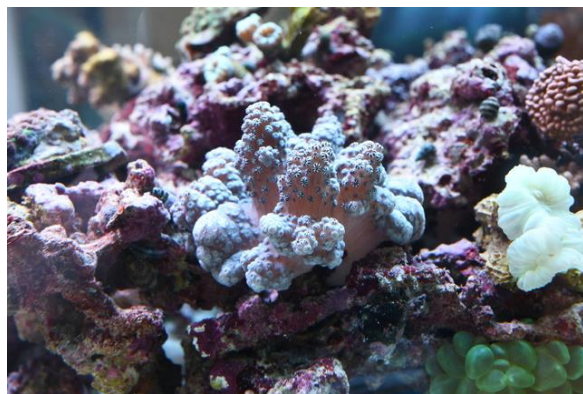

クサビライシ *Fungia sp.*

ヌメリトサカ *Klyxum viscidum*

カワラフサトサカ *Capnella imbricata*

スジチヂミトサカ *Nephthea striata*

トゲトサカ *Dendronephthya* sp.

ムラサキハナヅタ *Briareum violaceum*

ケヤリムシ *Sabellastarte* sp. と マメスナギンチャク *Zoanthus* sp.

ベニウミトサカ *Alcyonium gracillimum*

オオイソギンチャクモドキ *Amplexidiscus fenestrafer*

ウミキノコ *Sarcophyton acutangulum*